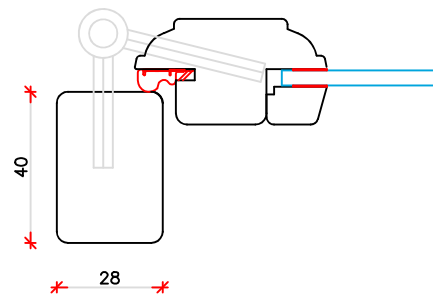

Vridere

Sidekarm/ ramme  
V1

Lodpost/ ramme  
V2

Sidekarm/ ramme  
V9

Forsatsvinduer.dk		Målestok Scale	Data/Date 24-02-2026
Tekst Description Vinduer Forsats, Classic-Line Træ		Tegn. Nr. Dwg. No.	Rev./Rev.
		1 : 2	
		Tegnet af Designed by	Godkendt Approved
		Niels L	