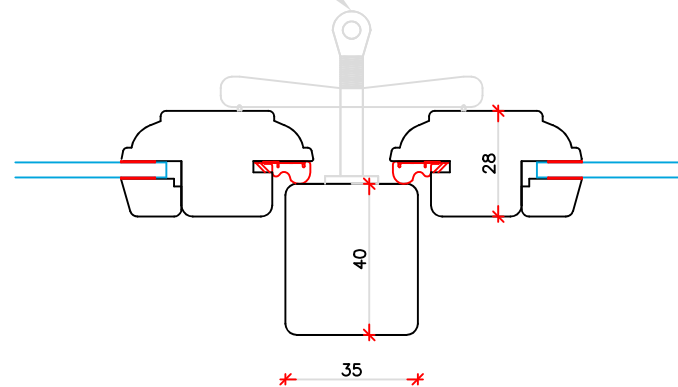

Vridere

Sidekarm/ ramme  
V1

Lodpost/ ramme  
V2

Sidekarm/ ramme  
V9

Forsatsvinduer.dk		Målestok Scale	Data/Date 24-02-2026
Tekst Description Vinduer Forsats, Classic-Line Træ		Tegn. Nr. Dwg. No.	Rev./Rev.
		1 : 2	
		Tegnet af Designed by	Godkendt Approved
		Niels L	