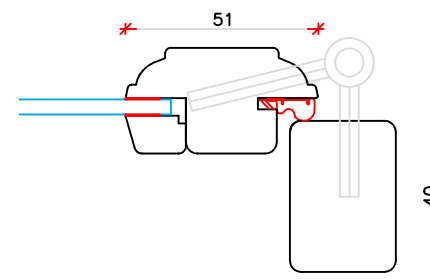

Vridere

Sidekarm/ ramme  
V1

Lodpost/ ramme  
V2

Sidekarm/ ramme  
V9

Forsatsvinduer.dk		Målestok Scale	Data/Date 24-02-2026
Tekst Description Vinduer Forsats, Classic-Line Træ		Tegn. Nr. Dwg. No.	Rev./Rev.
		1 : 2	
		Tegnet af Designed by	Godkendt Approved
		Niels L	